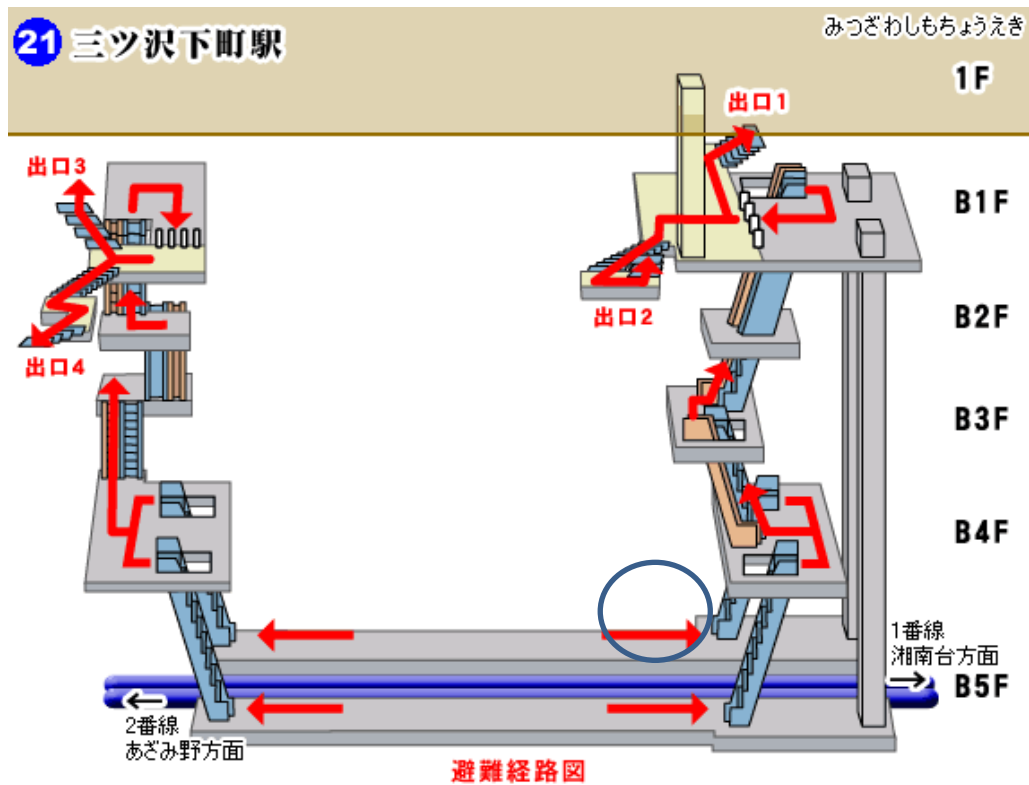

反町駅から徒歩 10 分

①反町駅改札を出まして国道 1 号線を左（牛丼の松屋方向）へおすすみ下さい。

②国道が二手に分かれますので道なり（向かって右方向）にお進み下さい。

③  で囲った株式会社ベスタスのビル（変わった形をしております）を右折して頂いた①のマークが弊社所在地となります。

お気をつけてご来社下さいませ。
社員一同心よりご来社をお待ちしております。

新横浜駅からご乗車の場合、電車の進行方向寄りの一番前の車両にご乗車頂きますと下記図の青丸の位置にて下車出来ます。(横浜駅方面から乗車の場合は一番後ろの車両となります)

三ツ沢下町駅到着後、出口1より地上に出て下さい。

出口1を出ましたら左に進んで頂くと下記図の矢印方向に向かいます。

ガーデン下のバス停を過ぎますと、左手に「ベスタス」の看板が見えますので、その角を左折下さい。

間もなく、原貿易の本社ビルに到着致します。