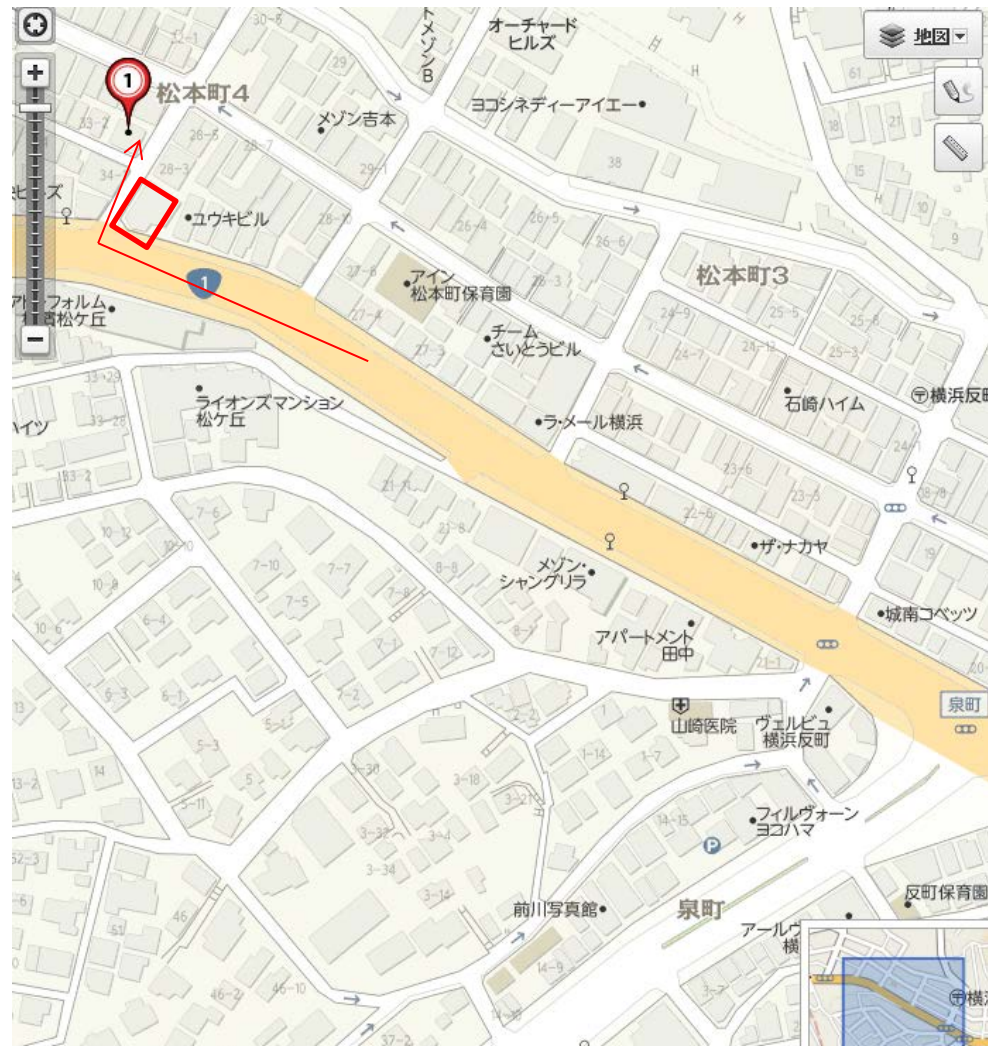

反町駅から徒歩 10 分

①反町駅改札を出まして国道 1 号線を左（牛丼の松屋方向）へおすすみ下さい。

②国道が二手に分かれますので道なり（向かって右方向）にお進み下さい。

③  で囲った株式会社ベスタスのビル（変わった形をしております）を右折して頂いた①のマークが弊社所在地となります。

お気をつけてご来社下さいませ。
社員一同心よりご来社をお待ちしております。

新横浜駅からご乗車の場合、電車の進行方向寄りの一番前の車両にご乗車頂きますと下記図の青丸の位置にて下車出来ます。(横浜駅方面から乗車の場合は一番後ろの車両となります)

三ツ沢下町駅到着後、出口1より地上に出て下さい。

出口1を出ましたら左に進んで頂くと下記図の矢印方向に向かいます。

ガーデン下のバス停を過ぎますと、左手に「ベスタス」の看板が見えますので、その角を左折下さい。

間もなく、原貿易の本社ビルに到着致します。